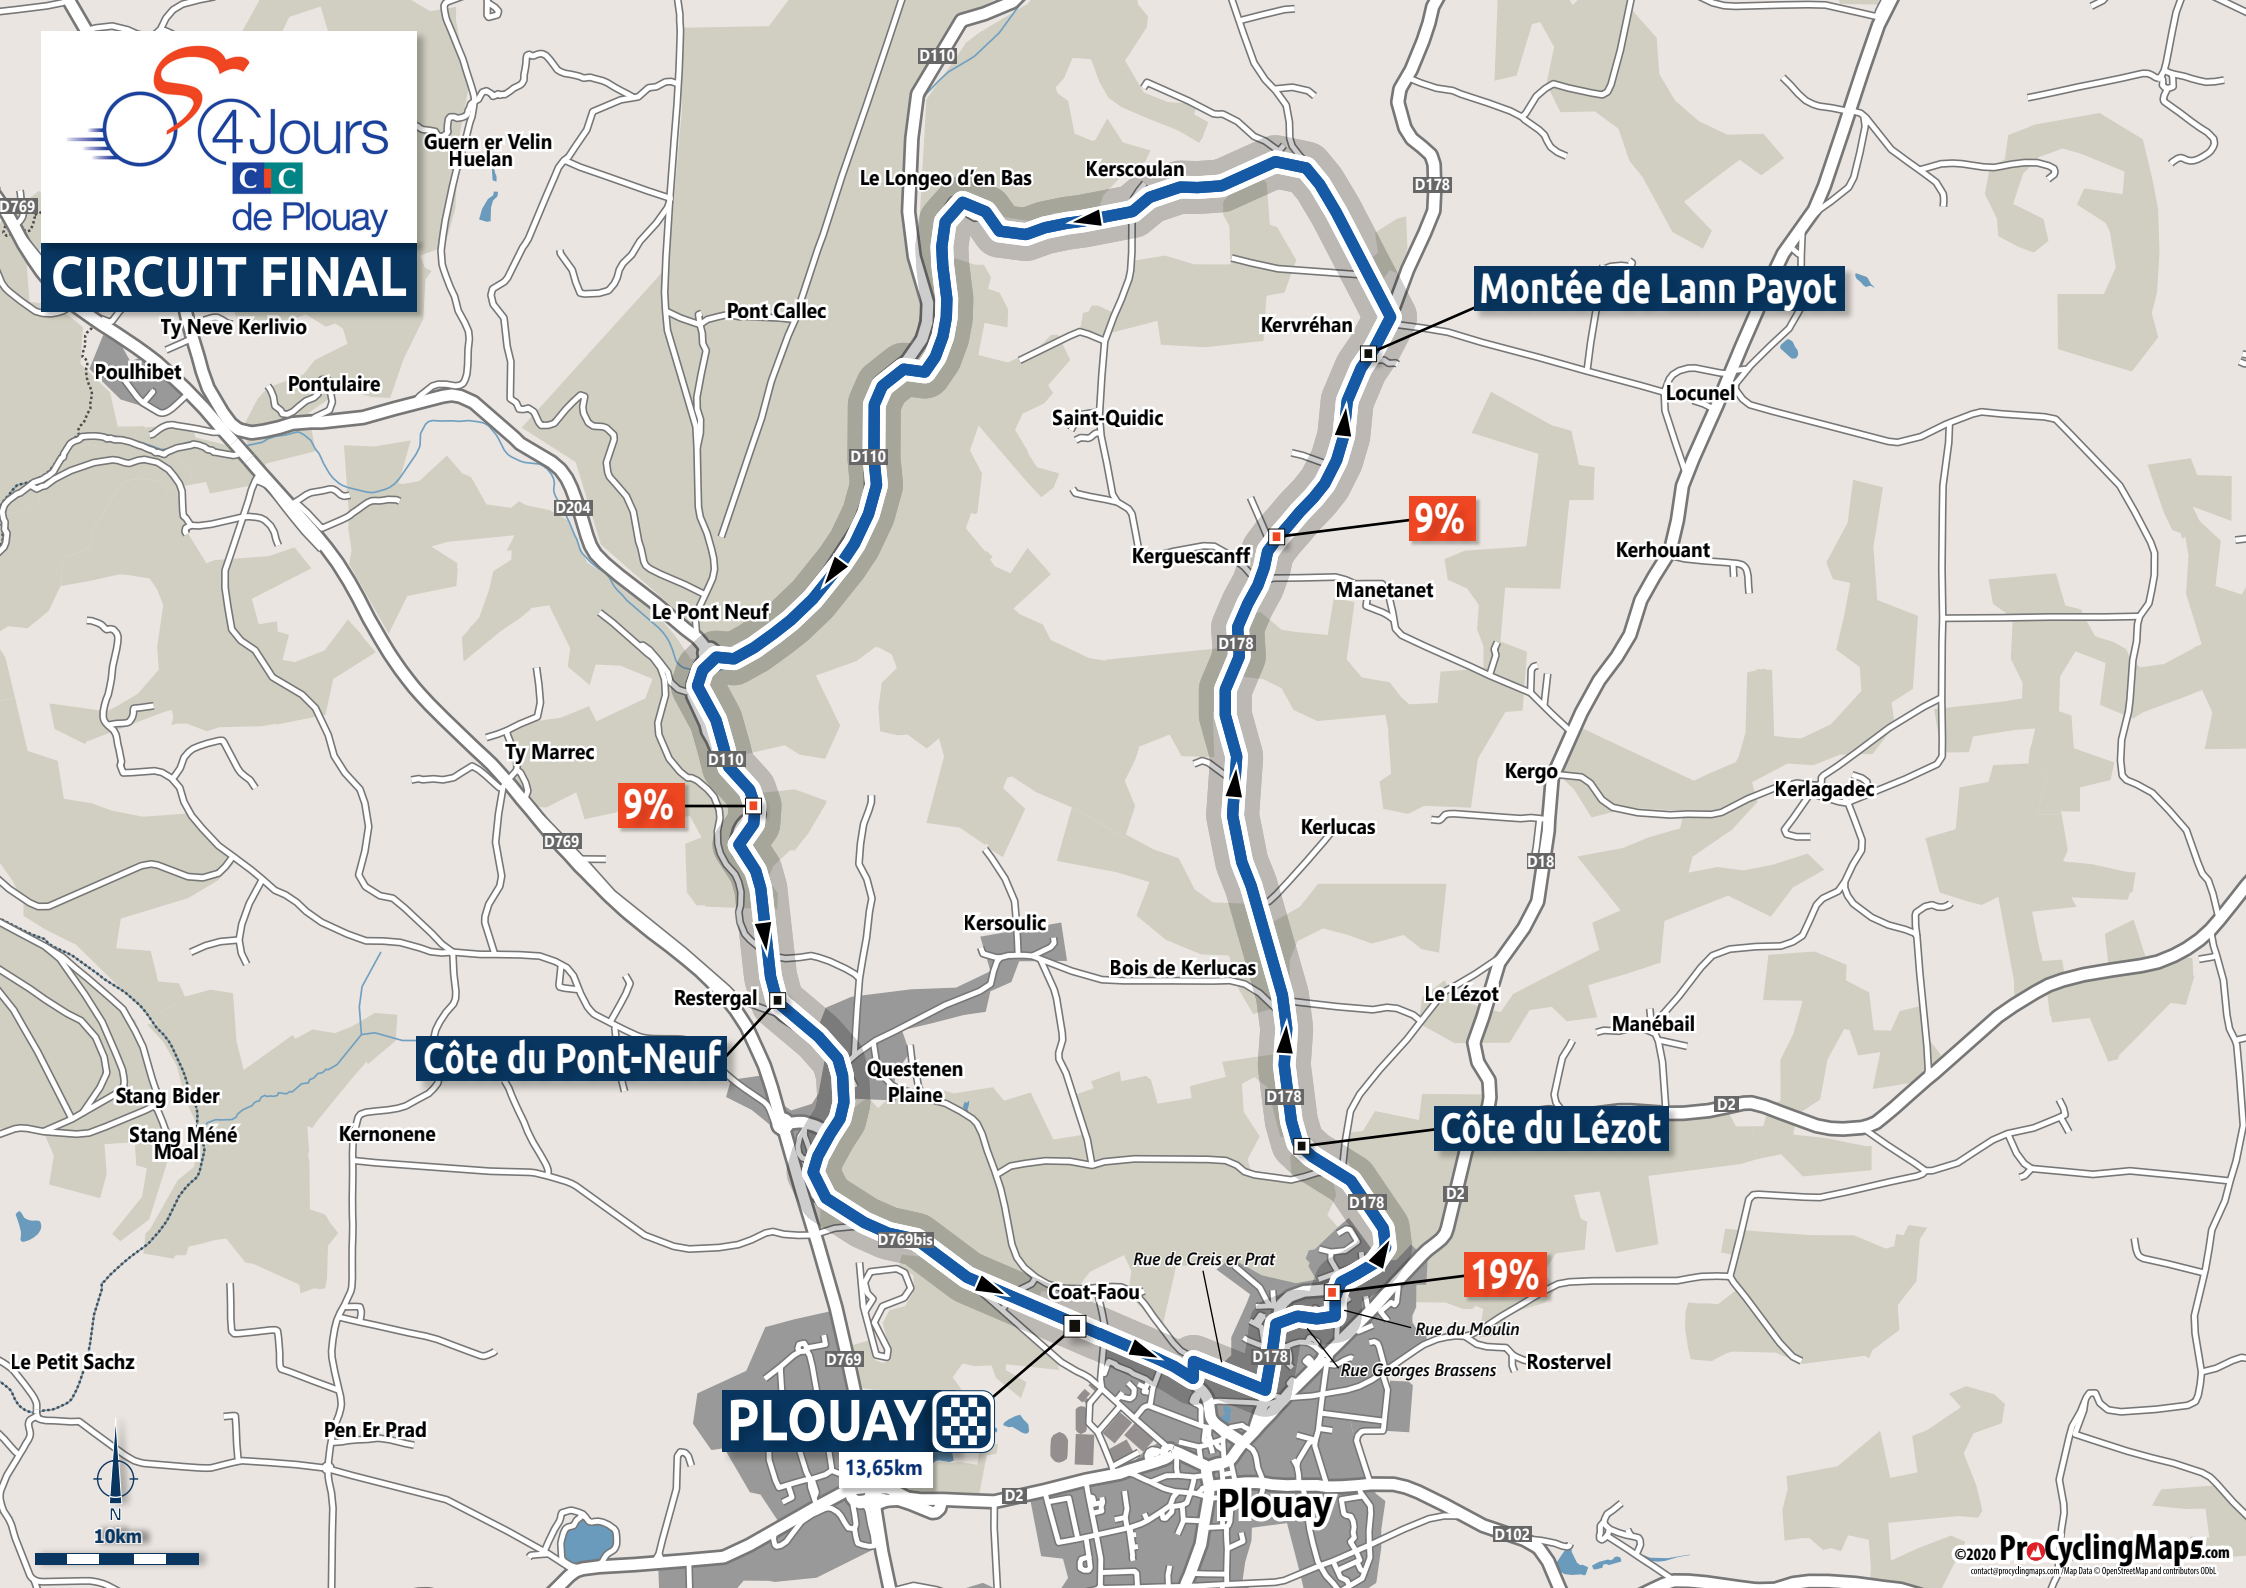

CIRCUIT FINAL

Côte du Pont-Neuf

Montée de Lann Payot

Côte du Lézot

PLOUAY 

13,65km